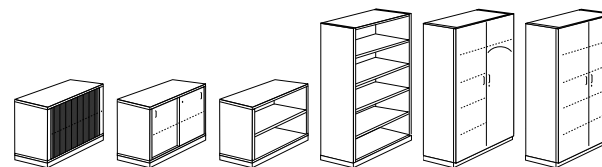

Auf alle Produkte gewähren wir eine Garantie von 24 Monaten.

Plattengeometrien

Gestellformen

Gestellfarben

Rollcontainer

Schrankvarianten

Oberflächen

4-Fuß