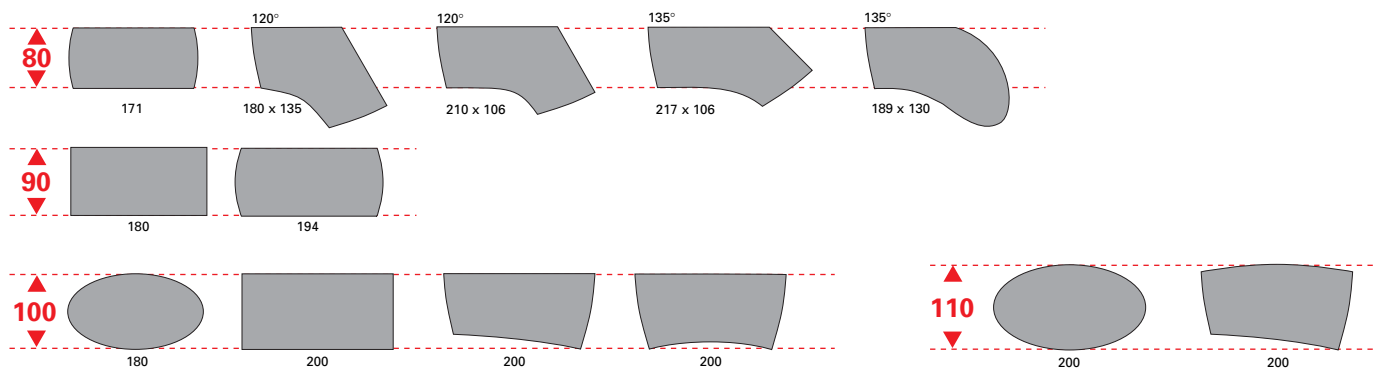

Systemübersicht.

System overview.

Arbeitsplätze *Workplaces*