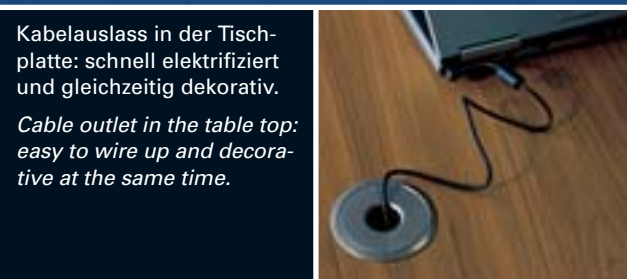

Kabelausschuss in der Tischplatte: schnell elektrifiziert und gleichzeitig dekorativ.

Cable outlet in the table top: easy to wire up and decorative at the same time.

riva. Die schlanke Linie.

riva. Die schlanke Linie. riva steht für individuelle Eleganz – auf einem Gestell aus poliertem Aluminium. Oder in verschiedenen Farbtönen pulverbeschichtet. Organisch fließende Tischformen mit abgeschrägten Längskanten setzen die schlanke Linie fort. Dank Schiebepatte immer mühelos elektrifizierbar.