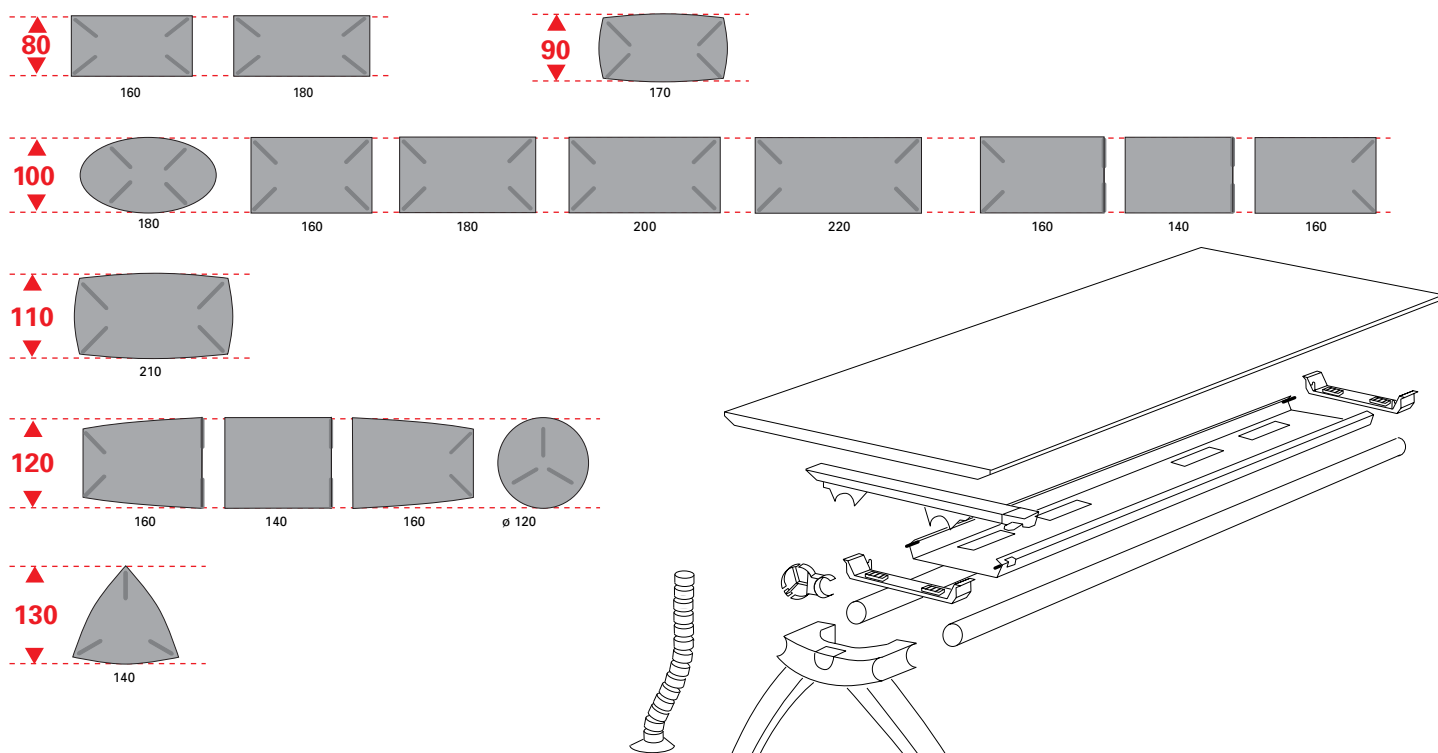

Besprechungstische *Conference desks*