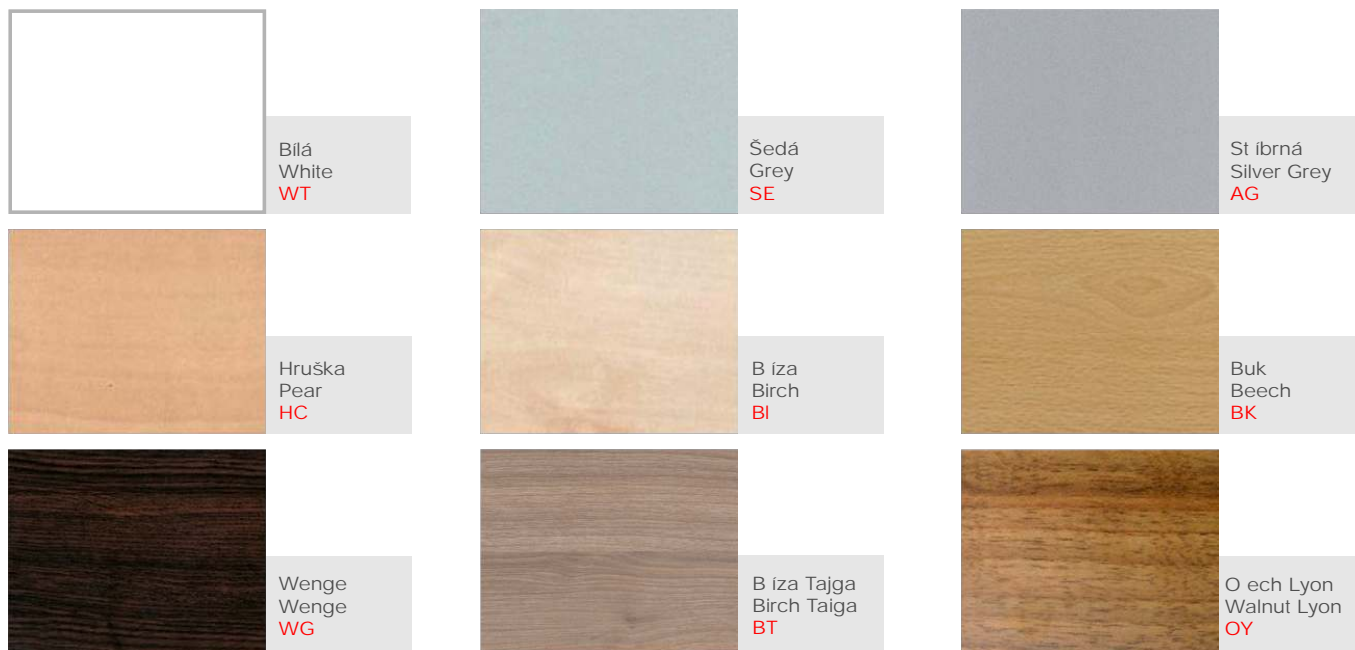

|Barevné provedení laminovaných povrchů
|Colour designs of laminated surfaces

|Barevné provedení kovových povrchů
|Colour designs of metal surfaces